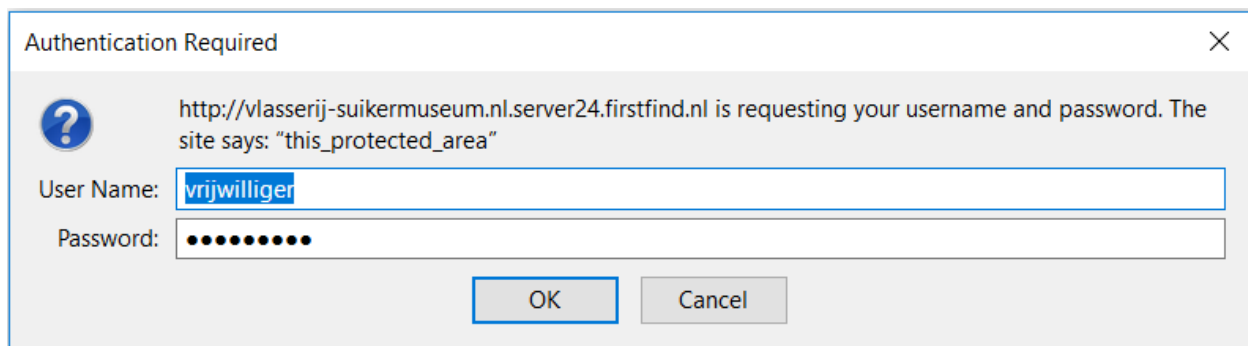

Ga hiervoor naar de museum website, deze is te vinden onder URL <http://www.vlasserij-suikermuseum.nl>

Dit venster verschijnt

Rechts op de tab balk staat Vrijwilligers.

Klik op deze tab en een inlog mogelijkheid verschijnt

Hier is nu een blauw onderstreepte link met tekst inloggen.

Klik hierop.

Inlog code is gebruikersnaam: vrijwilliger

Het gevraagde wachtwoord is het bekende wachtwoord s.....k (let op deze wachtwoord zal nooit getoond worden alleen stipjes voor elke letter)